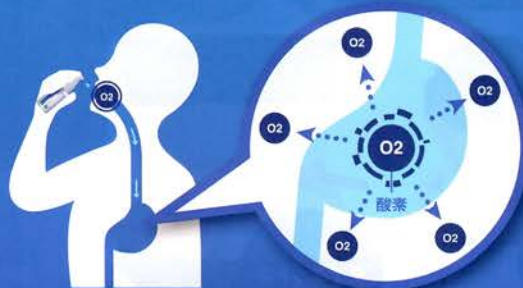

# オーツースاپリはココがスゴイ!

通常の酸素水のように空気に触れただけで気化し、酸素が抜けることはありません!

体内に入った  
オーツースاپリ酸素は  
**100%の  
吸収力**

濃縮酸素水(オーツースاپリ)の酸素はミネラル分でコーティングされており、液中で抜けることはありません。

胃の中で胃酸との接触により、ナトリウムと酸素分子に分解(キレート)され胃や腸の細胞に100%吸収され体内に行き渡ります。

## 酸素不足を手軽に解消!

日本初。「飲む酸素」オーツースاپリで大切な酸素を手軽に補給。

オーツースاپリは**濃縮酸素水**。

1本(30ml)で市販酸素水500ml  
30本分の酸素が含まれています。

オーツースاپリは、原液のまま直接か飲み物に入れて補給できる新しい酸素のカタチ。

携帯に便利なコンパクトタイプで、様々なシチュエーションで酸素補給ができます。

ミネラル分と結合しているため、口当たりがまろやか。好みの飲料に混ぜると、美味しさが際立ちます。