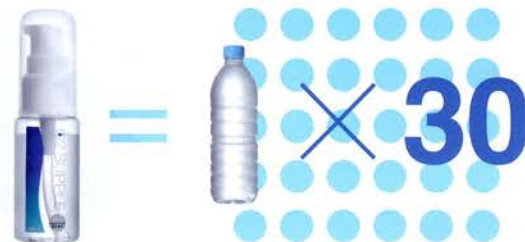

# オーツースاپリはココがスゴイ!

通常の酸素水のように空気に触れただけで気化し、酸素が抜けることはありません!

体内に入った  
オーツースاپリ酸素は  
**100%の  
吸収力**

濃縮酸素水(オーツースاپリ)の酸素はミネラル分でコーティングされており、液中で抜けることはありません。

胃の中で胃酸との接触により、ナトリウムと酸素分子に分解(キレート)され胃や腸の細胞に100%吸収され体内に行き渡ります。

## 酸素不足を手軽に解消!

日本初。「飲む酸素」オーツースاپリで大切な酸素を手軽に補給。

オーツースاپリは**濃縮酸素水**。

1本(30ml)で市販酸素水500ml  
30本分の酸素が含まれています。

オーツースاپリは、原液のまま直接か飲み物に入れて補給できる新しい酸素のカタチ。

携帯に便利なコンパクトタイプで、様々なシチュエーションで酸素補給ができます。

ミネラル分と結合しているため、口当たりがまろやか。好みの飲料に混ぜると、美味しさが際立ちます。